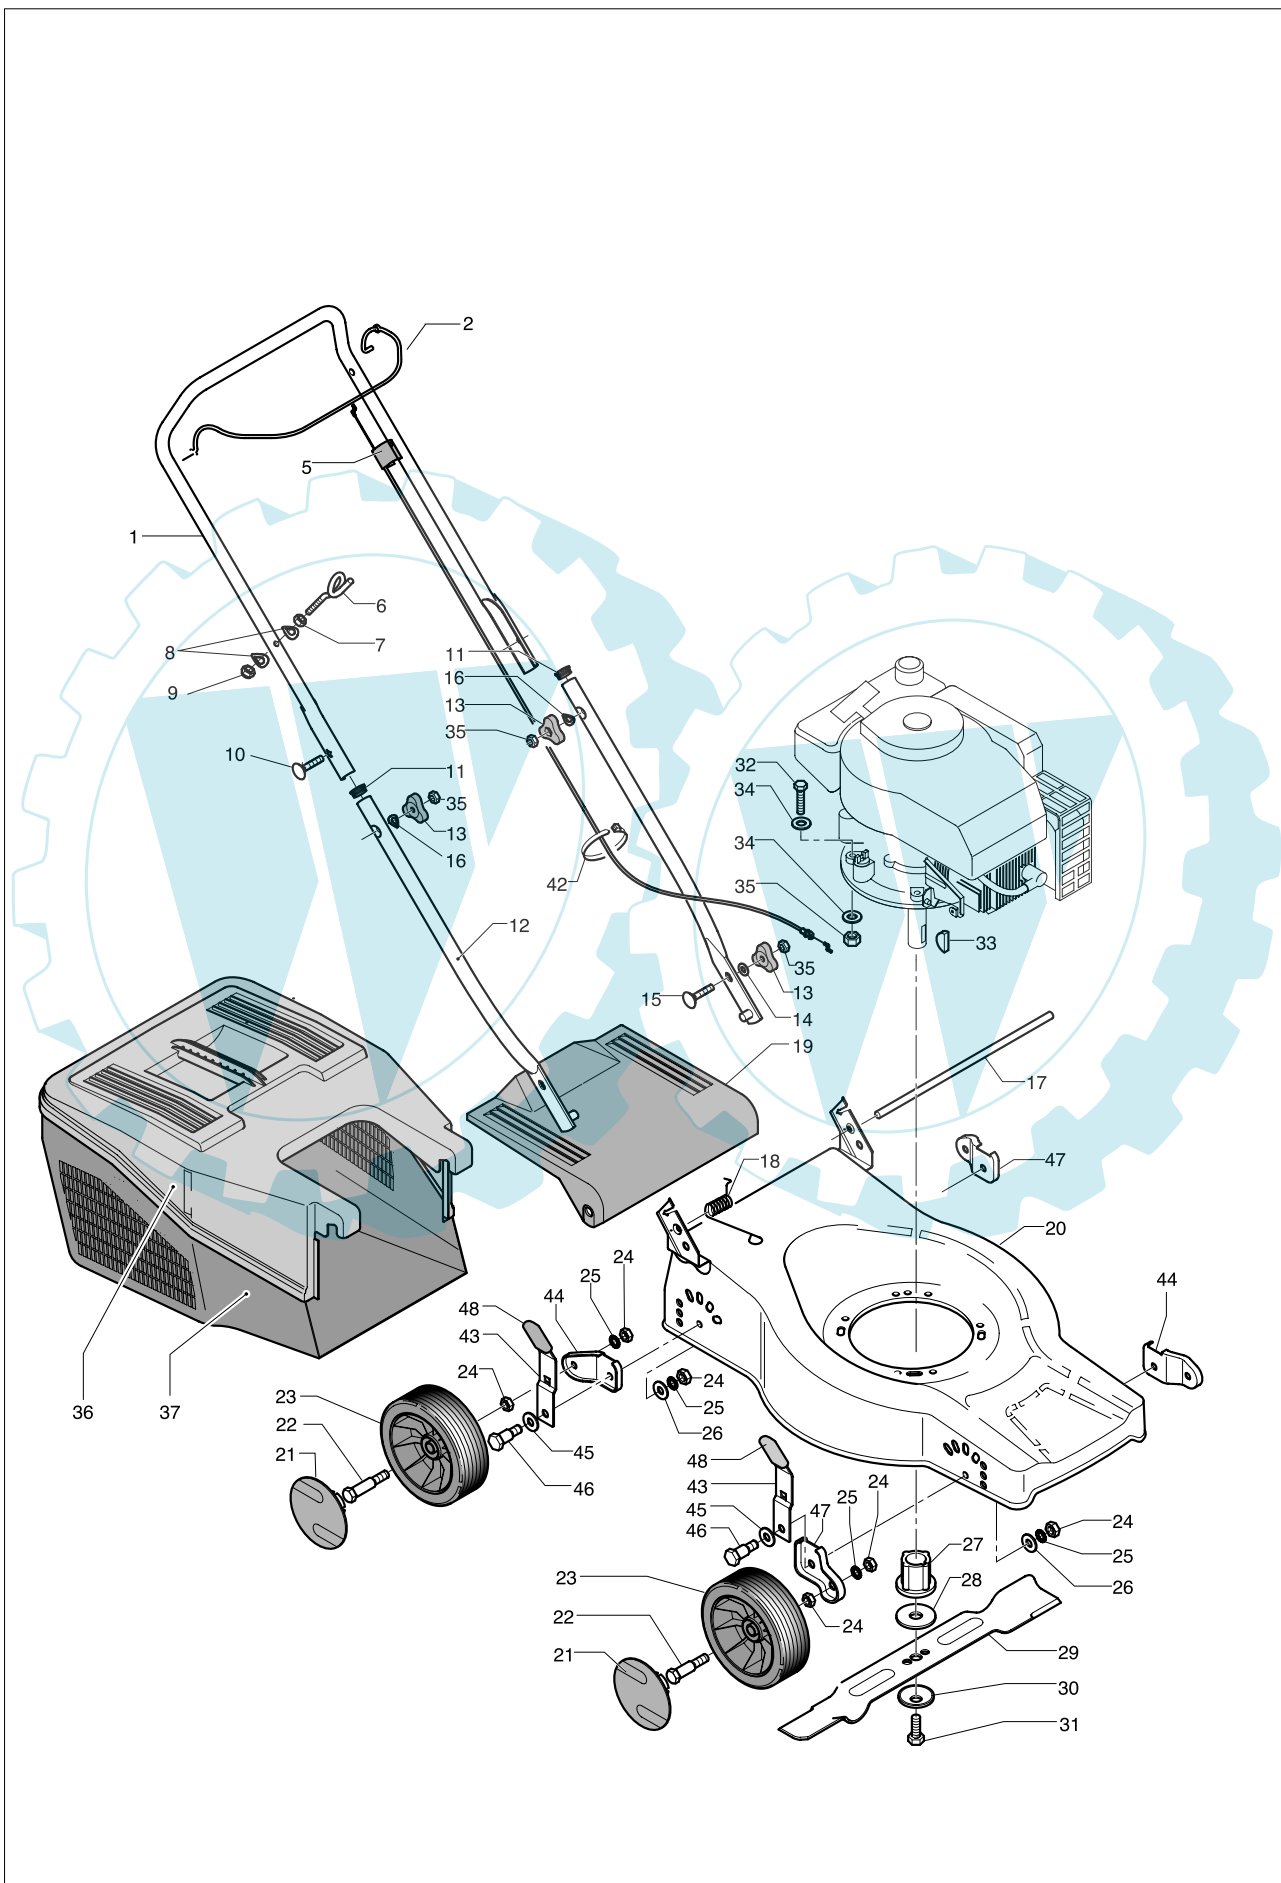

**ELECTROLUX OUTDOOR PRODUCTS**

PNC	Type/Prefix/nd	Model	Brand
953878064		P4040S	PARTNER
953878047		M4040S	McCULLOCH

Number of Pages 1 of 3

Factory: ILY - Parabiago

Publication Number: EIPL2005\_PP0501002

Publication Date: 24/01/05

Product Group: ON 107

Petrol Wheeled

Sub Group: 1073

Pos.	PN ELX	MEP Pn°	DESCRIPTION	Q.ty	Pos.	PN ELX	MEP Pn°	DESCRIPTION	Q.ty
1	531205204	10121743	upper handle	1	25	531208974	30102100	washer	8
2	531205168	10121463	lever	1	26	531207989	20113000	washer	4
5	531206026	10146620	cable	1	27	531207242	10531600	bearing blade	1
6	531205169	10121470	cable hook	1	28	531207243	10531700	washer	1
7	531207165	10501200	nut	1	29	531211653	10165680	blade	1
8	531204961	10115900	washer	2	30	531207237	10530900	washer	1
9	531208491	20281800	nut	1	31	531208008	20120580	screw	1
10	531207089	10402401	screw	2	32	531205196	10121700	screw	2
11	531208950	20833303	plug	2	32	531206681	10291000	screw	1
12	531206071	10150133	handle lowere	2	33	531204907	10100900	key	1
13	531204923	10114303	knob	4	34	531207981	20106200	washer	6
14	531204922	10114200	washer	2	35	531207982	20106300	nut	7
15	531204921	10114100	screw	2	36	531208296	20146113	grass cover	1
16	531207090	10402402	washer	2	37	531208313	20146593	grass catcher botto	1
17	531205060	10120530	tie rod	1	42	531205581	10135600	clamp	1
18	531205999	10146330	spring	1	43	531207985	20107201	lever	4
19	531205982	10146211	deflector	1	44	531204914	10107301	wheel bearing	2
20	531210735	10150171	deck	1	45	531206643	10272500	washer	4
21	531206010	10146490	plug	4	46	531204912	10107100	screw	4
22	531205042	10120090	screw	4	47	531204915	10107302	wheel bearing	2
23	531206018	10146523	wheel	4	48	531207986	20107203	sheating	4
24	531207978	20101700	nut	12					